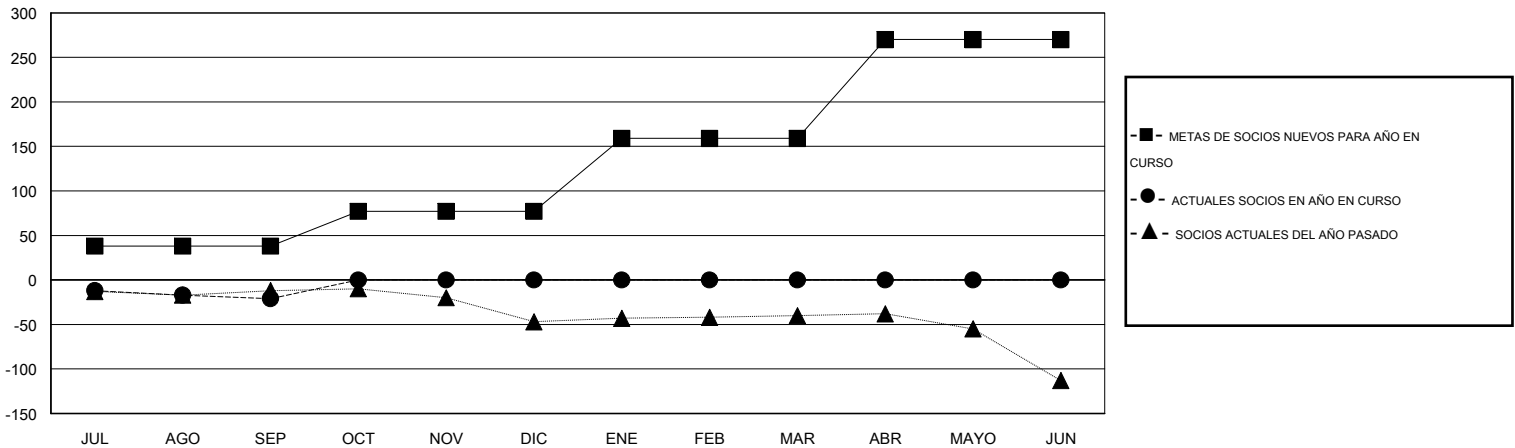

# MONTHLY MEMBERSHIP PROGRESS REPORT

District F 1

Results as of: 9/30/2014

GMT: Jaime García Cepeda

UBICACIÓN COLOMBIA

GMT DE AE 3

Clubes					socios				
RESULTADOS DE 2014-2015					RESULTADOS DE 2014-2015				
TRIMESTRE	META DE CLUBES NUEVOS	NUEVOS CLUBES	CLUBES DADOS DE BAJA	GANANCIA/PÉRDIDA NETA	TRIMESTRE	META DE SOCIOS NUEVOS	SOCIOS FUNDADORES Y NUEVOS SOCIOS AÑADIDOS	SOCIOS DADOS DE BAJA	GANANCIA/PÉRDIDA NETA
JUL/AGO/SEP	2	0	1	-1	JUL/AGO/SEP	38	17	38	-21
OCT/NOV/DIC	0	0	0	0	OCT/NOV/DIC	39	0	0	0
ENE/FEB/MAR	0	0	0	0	ENE/FEB/MAR	82	0	0	0
ABR/MAYO/JUN	1	0	0	0	ABR/MAYO/JUN	111	0	0	0

METAS Y CIFRA ACUMULATIVA DE CLUBES NUEVOS

METAS Y CIFRA ACUMULATIVA DE SOCIOS

CLUBES DADOS DE BAJA: 1

10 CLUBS OF 67 AÑADIERON 1 O MÁS SOCIOS NUEVOS

DISTRIBUCIÓN POR SEXO

MASCULINO 529 (52.27%)  
FEMENINO 483 (47.73%)